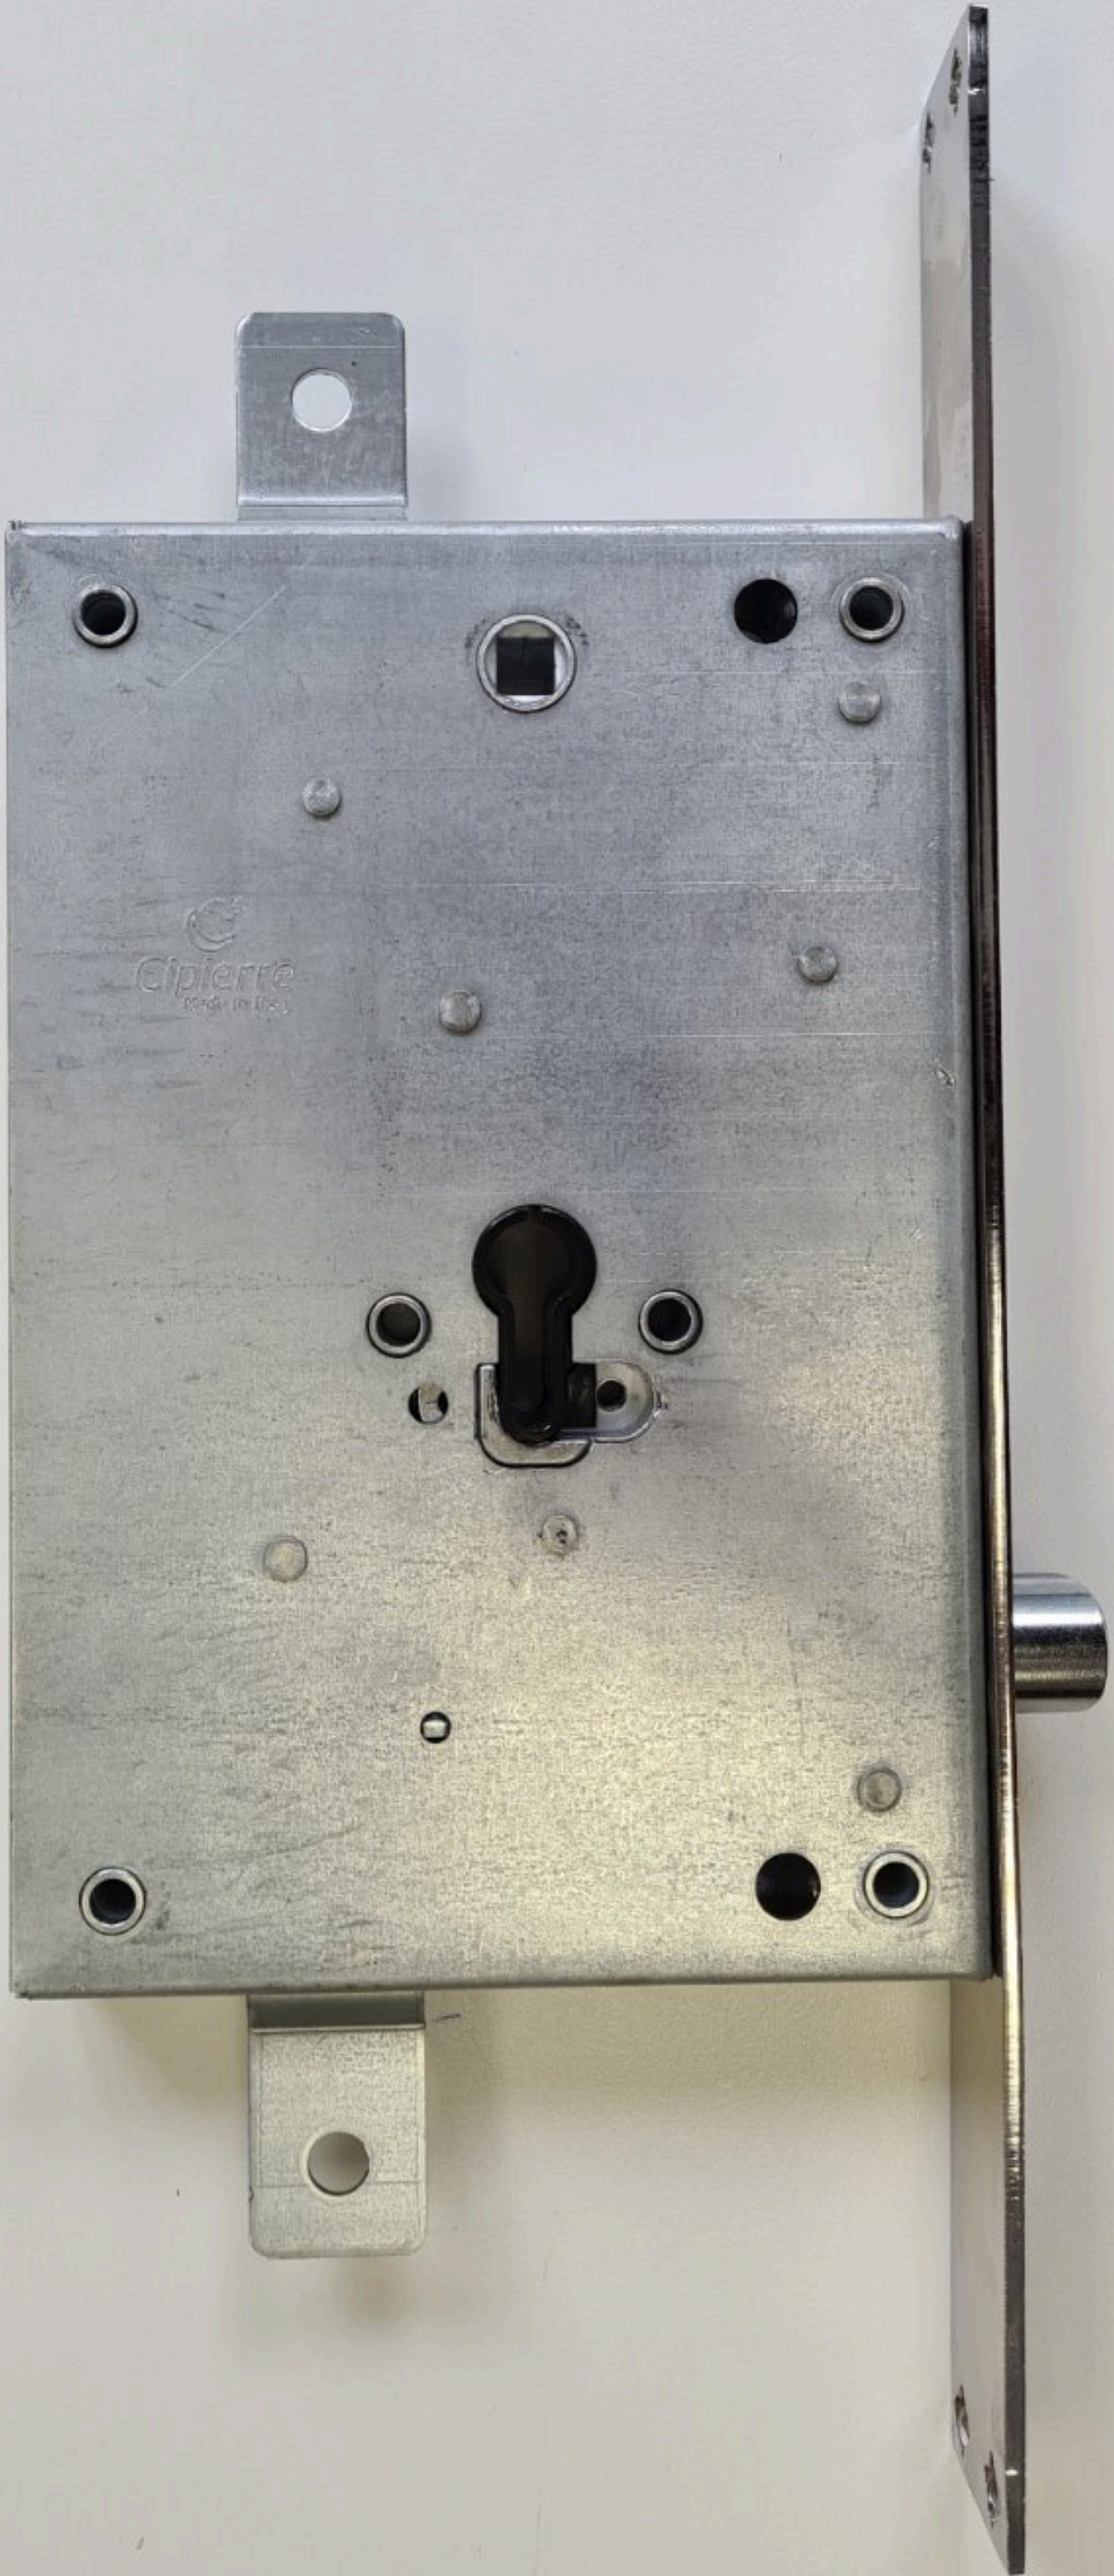

CIPERRE
ESCLUSIVO ITALIANO

SOFT LOCK

*Meccanismo ad ingranaggi
*Modello reversibile

04/2024

Operatore n° 26

Cipierre
Made in Italy