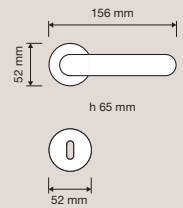

1455 RB 025
Maniglia con rosetta
art.025 / Door
handle on rose
art.025

1457 PL
Maniglia con placca
art.1595 / Door
handle on plate
art.1595

1455 DK
Maniglia per finestra
con movimento DK 4
posizioni / Window
handle with DK
movement 4 clicks