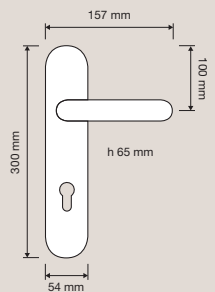

1455 RB 025
Maniglia con rosetta
art.025 / Door
handle on rose
art.025

1457 PL
Maniglia con placca
art.1595 / Door
handle on plate
art.1595

1455 DK
Maniglia per finestra
con movimento DK 4
posizioni / Window
handle with DK
movement 4 clicks