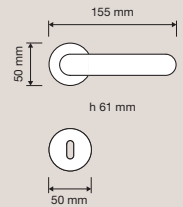

1455 RB 025
Maniglia con rosetta
art.025 / Door
handle on rose
art.025

1457 PL
Maniglia con placca
art.1595 / Door
handle on plate
art.1595

1455 DK
Maniglia per finestra
con movimento DK 4
posizioni / Window
handle with DK
movement 4 clicks