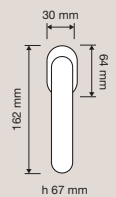

1455 RB 025
Maniglia con rosetta
art.025 / Door
handle on rose
art.025

1457 PL
Maniglia con placca
art.1595 / Door
handle on plate
art.1595

1455 DK
Maniglia per finestra
con movimento DK 4
posizioni / Window
handle with DK
movement 4 clicks