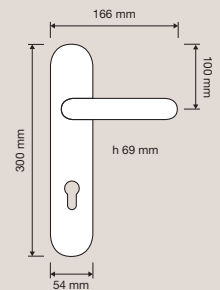

1690 RB 025
Maniglia con rosetta
art.025 / Door
handle on rose
art.025

1691 PL
Maniglia con placca
art.1595 / Door
handle on plate
art.1595

1690 DK
Maniglia per finestra
con movimento DK 4
posizioni / Window
handle with DK
movement 4 clicks