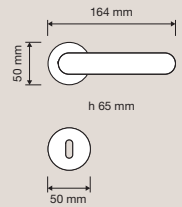

1690 RB 025
Maniglia con rosetta
art.025 / Door
handle on rose
art.025

1691 PL
Maniglia con placca
art.1595 / Door
handle on plate
art.1595

1690 DK
Maniglia per finestra
con movimento DK 4
posizioni / Window
handle with DK
movement 4 clicks