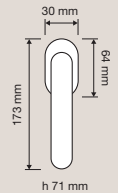

1690 RB 025
Maniglia con rosetta
art.025 / Door
handle on rose
art.025

1691 PL
Maniglia con placca
art.1595 / Door
handle on plate
art.1595

1690 DK
Maniglia per finestra
con movimento DK 4
posizioni / Window
handle with DK
movement 4 clicks