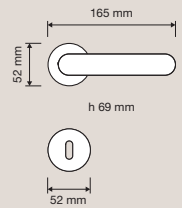

Collezione / Collection

Finiture / Finishes

BM | Bronzo opaco /
Matt bronze

CR | Cromo lucido /
Polished chrome

CS | Cromo satinato /
Satin chrome

OZ | Oro zecchino /
Gold plated

1690 RB 023
Maniglia con rosetta
art.023 / Door
handle on rose
art.023

1690 RB 025
Maniglia con rosetta
art.025 / Door
handle on rose
art.025

1691 PL
Maniglia con placca
art.1595 / Door
handle on plate
art.1595

1690 DK
Maniglia per finestra
con movimento DK 4
posizioni / Window
handle with DK
movement 4 clicks