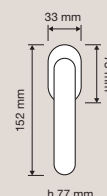

Porcellana / Porcelain

PB 1295 | Bianca / White

PA 1296 | Avorio / Ivory

Collezione / Collection

1296 RB 103
Maniglia con rosetta
art.103 / Door handle
on rose art.103

1296 PL
Maniglia con placca /
Door handle on plate

1296 DK
Maniglia per finestra
con movimento DK 4
posizioni / Window
handle with DK
movement 4 clicks

1296 SK
Maniglia per finestra
con movimento
DK SmartBlock /
Window handle
with DK SmartBlock
movement