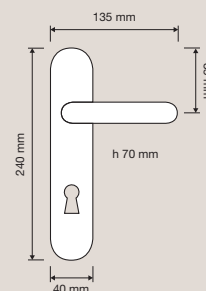

Porcellana / Porcelain

PB 1295 | Bianca / White

PA 1296 | Avorio / Ivory

Collezione / Collection

1296 RB 103
Maniglia con rosetta
art.103 / Door handle
on rose art.103

1296 PL
Maniglia con placca /
Door handle on plate

1296 DK
Maniglia per finestra
con movimento DK 4
posizioni / Window
handle with DK
movement 4 clicks

1296 SK
Maniglia per finestra
con movimento
DK SmartBlock /
Window handle
with DK SmartBlock
movement

1296 MN 218 103
Maniglione con
rosette art.103 /
Pull handle on roses
art.103