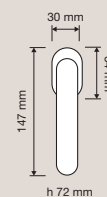

Porcellana / Porcelain

PB 1295 | Bianca / White

PA 1296 | Avorio / Ivory

Collezione / Collection

1296 RB 103
Maniglia con rosetta
art.103 / Door handle
on rose art.103

1296 PL
Maniglia con placca /
Door handle on plate

1296 DK
Maniglia per finestra
con movimento DK 4
posizioni / Window
handle with DK
movement 4 clicks

1296 SK
Maniglia per finestra
con movimento
DK SmartBlock /
Window handle
with DK SmartBlock
movement