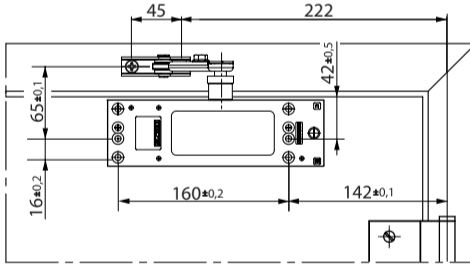

TS 2000 NV  
TS 2000 NV BC

124953-05

**A**

**B**

4x  
5x70  
4x  
M5x55

4x  
5x35  
4x  
M5x20

4x  
M5x45

**1**

**2**

**3**

**4**

5

6

7

8