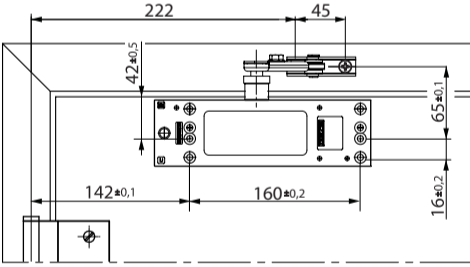

TS 2000 NV  
TS 2000 NV BC

124953-05

**A**

**B**

4x  
5x70  
4x  
M5x55

4x  
5x35  
4x  
M5x20

4x  
M5x45

**1**

**2**

**3**

**4**

5

6

7

8