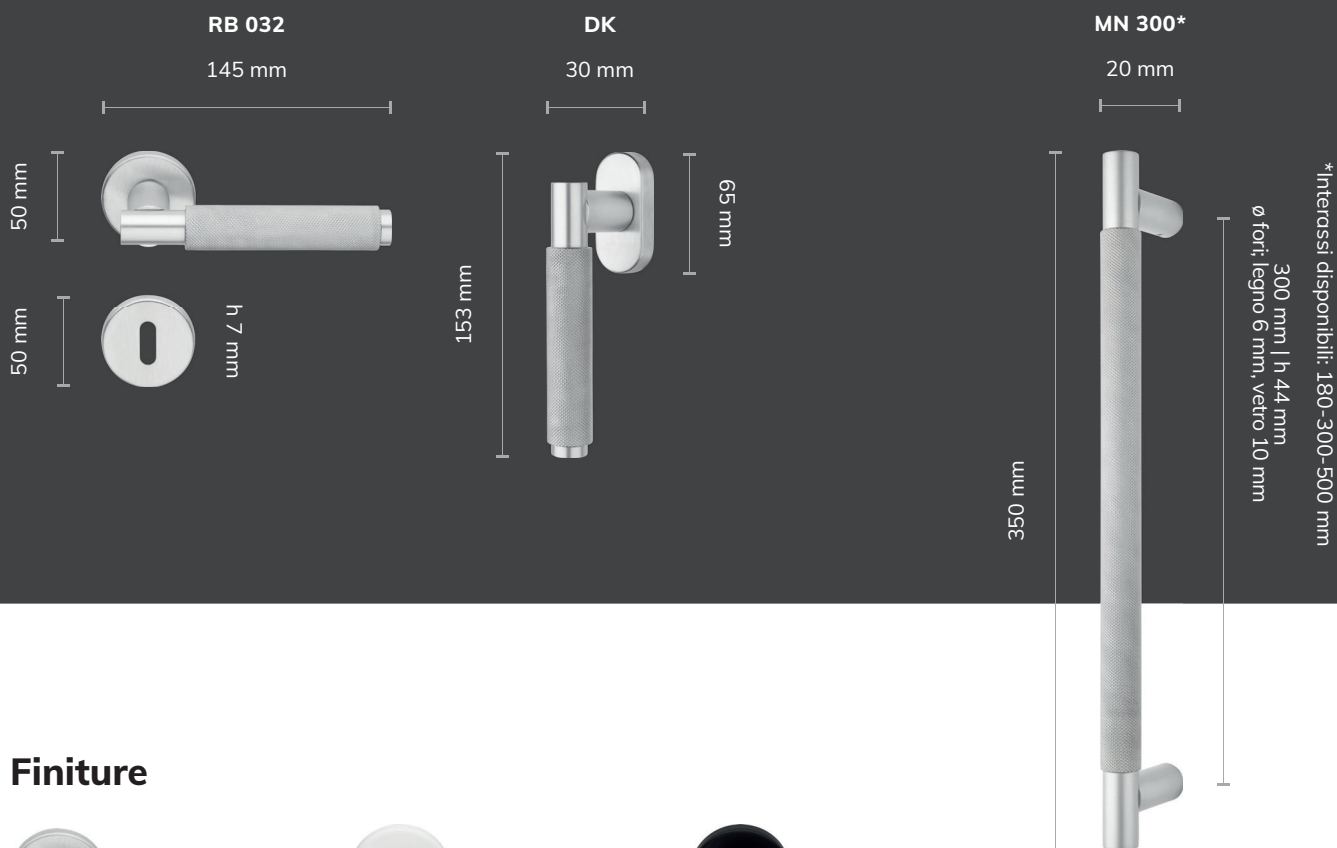

# Zoe

Cod. 438

## Modelli e dimensioni