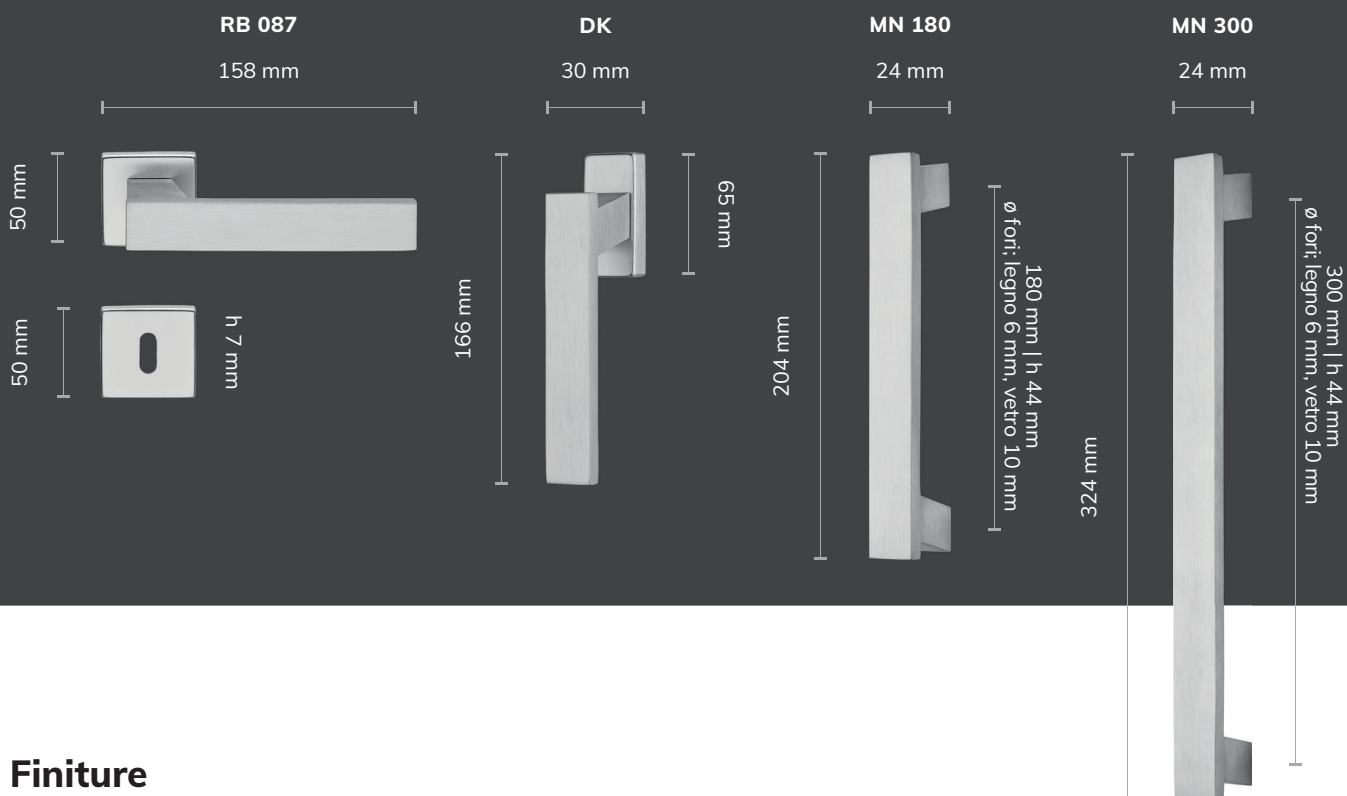

Astrid

Cod. 447

Modelli e dimensioni

Finiture

CS | Cromo satinato.

BA | Bianco lucido con trattamento antibatterico.

VE | Nero opaco con trattamento antibatterico.